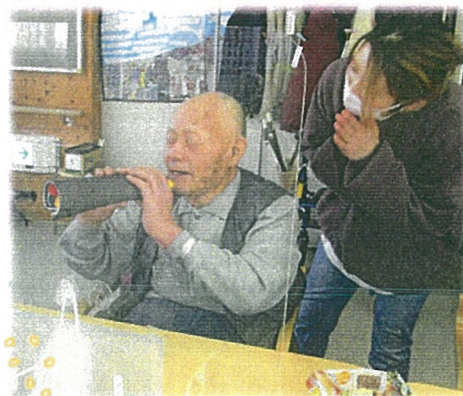

今年の恵方はどっちな？