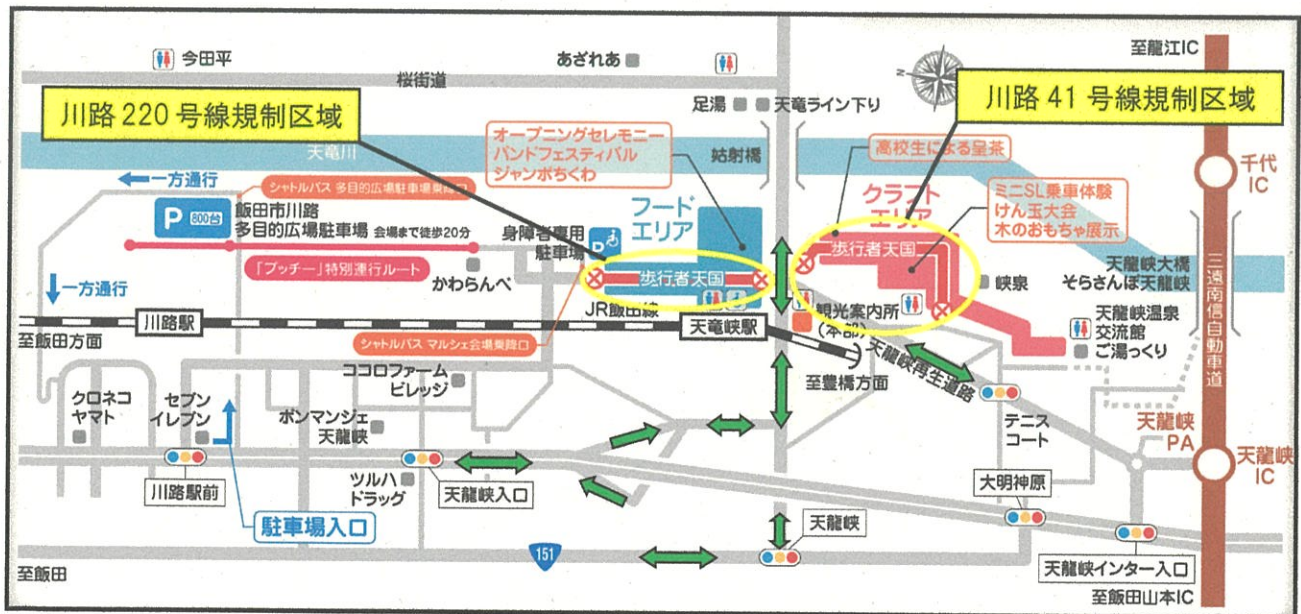

川路・龍江・千代地区にお住まいの皆様へ

天龍峡マルシェ実行委員会
(飯田市商業観光課)

市道 川路 41 号線及び川路 220 号線の車両通行止めのお知らせ

「南信州天龍峡マルシェ」を10月23日(日)に開催します。

つきましては、一般道路(市道 川路 41 号線及び川路 220 号線)の一部を会場として使用するため、交通規制(車両通行止め)を行います。通行予定の皆様にはご不便ご迷惑をおかけしますが、ご理解ご協力をお願いします。ご不明な点などありましたら、下記までお問い合わせ下さい。

なお、当日は天龍峡マルシェ本部(天龍峡観光案内所 Tel.0265-27-2946)へお問い合わせ下さい。

1 規制日時

令和4年10月23日(日) 午前7時00分～午後5時00分 ※小雨決行

2 規制箇所・内容

市道川路 41 号線 辻本屋入口～尾曾写真館前～峡泉前 … 車両通行止め

市道川路 220 号線 北駐車場～天龍峡観光案内所前交差点 … 車両通行止め

3 迂回路

市道川路 41 号線は「市道川路 220 号線(天龍峡再生道路)」への迂回をお願いいたします。

市道川路 220 号線は「国道 151 号線、川路バイパス方面」への迂回をお願いいたします。

4 規制区域図

○問い合わせ：天龍峡観光案内所
Tel / Fax 0265-27-2946