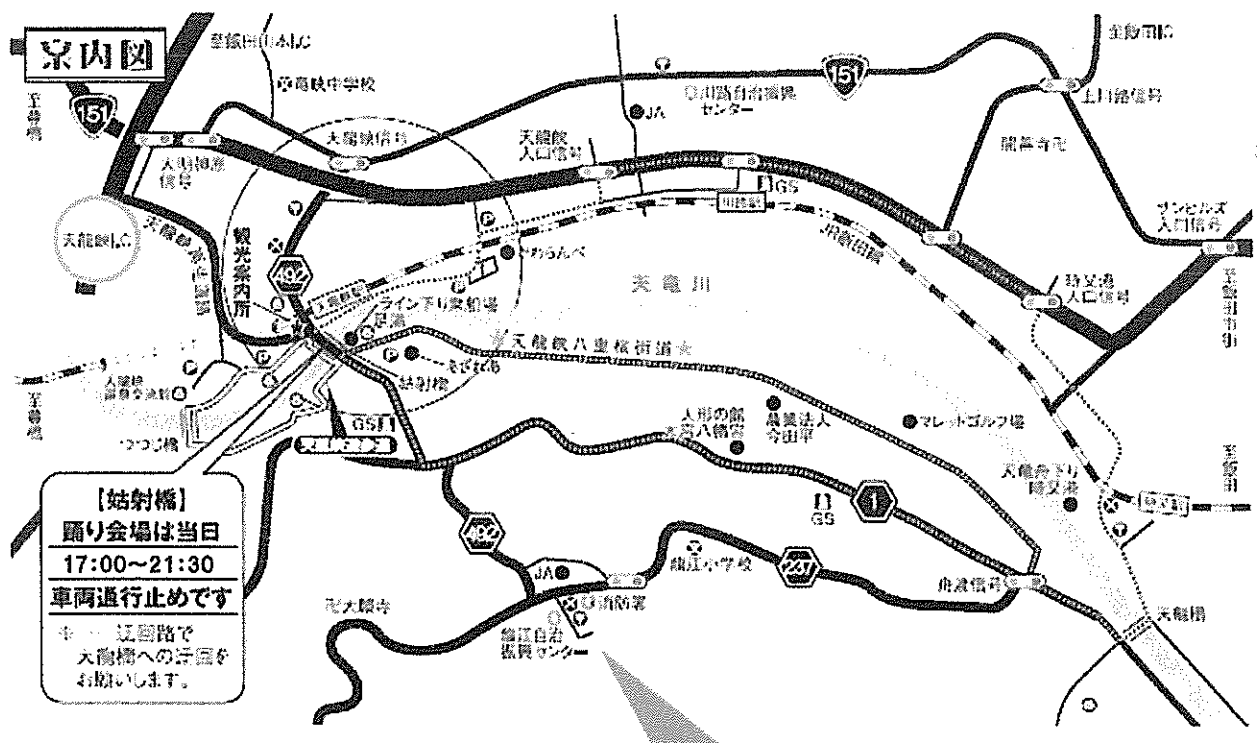

千代地区・龍江地区にお住まいの皆様へ

天龍峡観光開発整備推進協議会

県道 天龍峡停車場下平線「姑射橋」の車両通行止めのお知らせ

このたび当協議会におきまして「名勝天龍峡をどり」を9月2日（土）に開催します。

つきましては、一般道路（県道 天龍峡停車場下平線）の一部を会場使用するため、交通規制（車両通行止め）を行います。車両により通行します皆様にご不便ご迷惑をおかけしますが、ご理解ご協力をお願いします。ご不明な点などありましたら、下記までお問い合わせ下さい。

なお当日は、名勝天龍峡をどり本部（天龍峡観光案内所 Tel.0265-27-2946）へお問い合わせ下さい。

1 規制日時

令和5年9月2日（土）午後5時00分～午後9時30分 ※少雨決行 雨天中止

2 規制箇所・内容

県道 天龍峡停車場下平線 姑射橋 … 車両通行止め

3 迂回路

「天龍橋」への迂回をお願いいたします。

4 案内図

【姑射橋】
 踊り会場は当日
 17:00～21:30
 車両通行止めです
 ※ 迂回路で
 大前橋への迂回を
 お願いします。

○問い合わせ 天龍峡観光案内所
 Tel / Fax 0265-27-2946