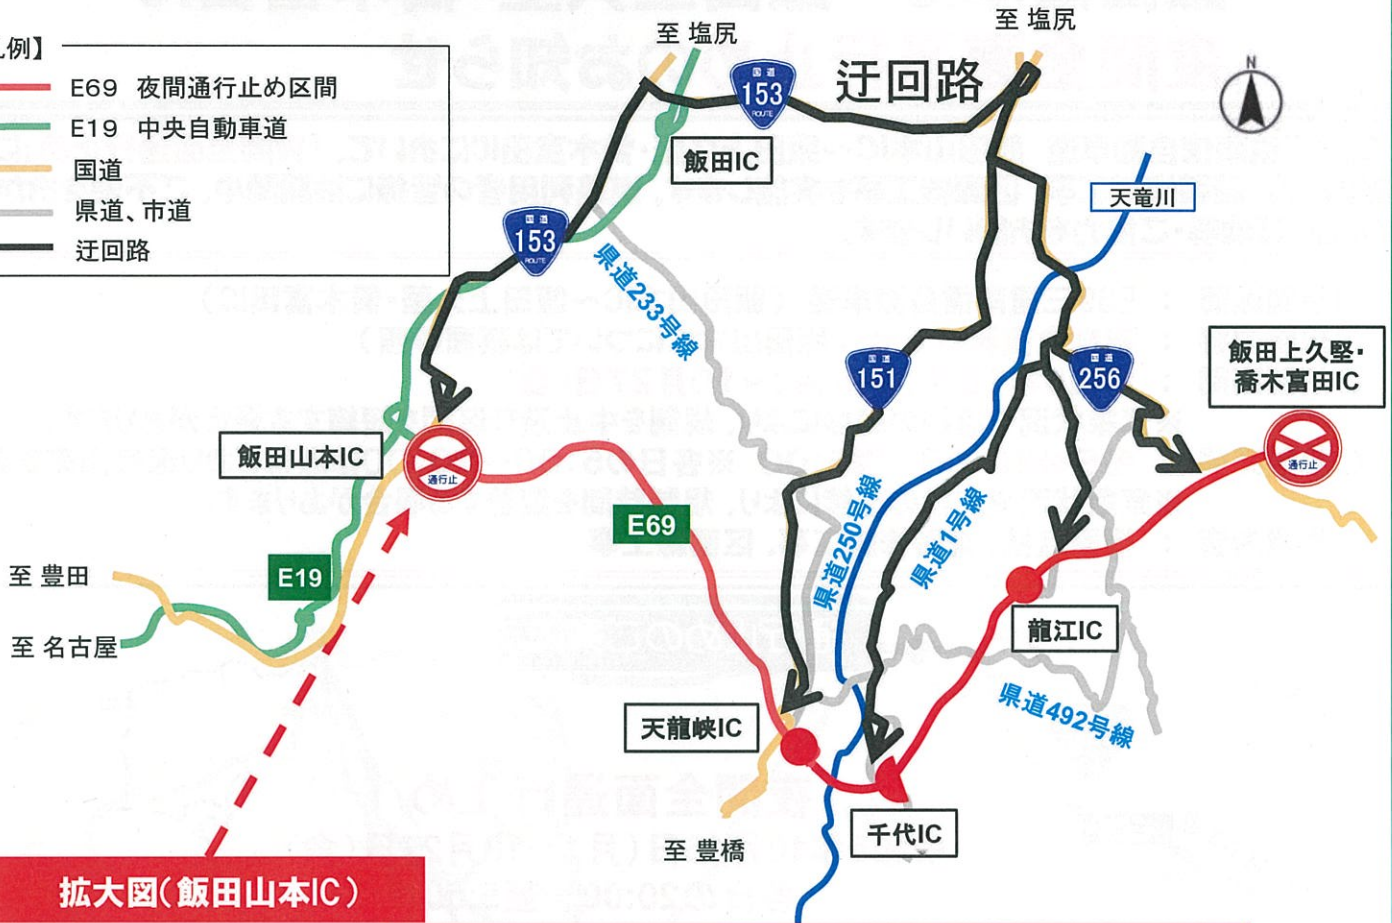

さんえんなんしん
E69 三遠南信自動車道
いいだやまもと
いいだかみひさかた・たかぎとみた
飯田山本IC～飯田上久堅・喬木富田IC
夜間全面通行止めのお知らせ

E69三遠南信自動車道 飯田山本IC～飯田上久堅・喬木富田ICにおいて、「夜間全面通行止め」にて、橋梁点検、舗装修繕工事、区画線工事を実施します。道路利用者の皆様には期間中、ご不便をおかけしますが、ご理解・ご協力をお願いします。

- 規制区間：E69三遠南信自動車道（飯田山本IC～飯田上久堅・喬木富田IC）
- 規制内容：夜間全面通行止め（飯田山本ICについては裏面参照）
- 規制期間：令和5年10月16日(月)～10月27日(金)
※気象状況や点検の進捗により、規制を中止及び区間を短縮する場合があります。
- 規制時間：各日の20:00～翌5:00 ※各日の5:00～20:00は通常どおり通行出来ます。
※気象状況や点検の進捗により、規制時間を変更する場合があります。
- 作業内容：橋梁点検、舗装修繕工事、区画線工事

通行止め時の迂回路のご案内

【凡例】

- E69 夜間通行止め区間
- E19 中央自動車道
- 国道
- 県道、市道
- 迂回路

拡大図(飯田山本IC)