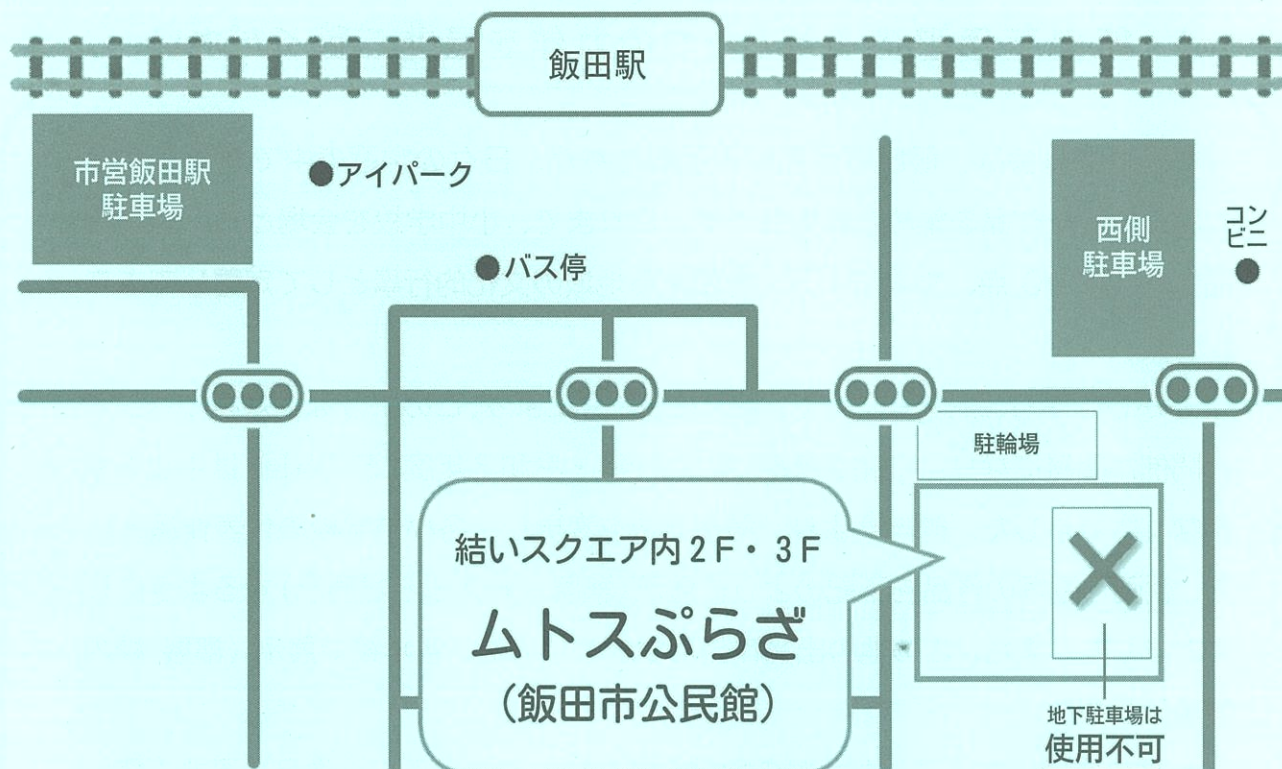

お願い

- (1) 駐車場が限られております。詳しくは、裏面をご覧ください。
- (2) 感染防止のため、マスクを着用し、入口での手指消毒にご協力ください。また発熱等風邪症状のある方は来場をお控えいただきますようお願いいたします。

問い合わせ先

下伊那教育会事務局 0265-52-0808 または、各小・中・養護学校 教頭

駐車場のご案内

【駐車場について】

☆駐車台数が限られています。公共交通機関(電車・バス)のご利用もご検討ください。

☆「ムトスぷらざ」の駐車場は、「西側駐車場」(20台・ファミリーマートさんの駐車場の隣り)です。ファミリーマートさんの駐車場には駐車しないようお願いいたします。

☆「ムトスぷらざ」の地下駐車場は、ツルハドラッグさん利用者の駐車場です。お体の不自由な方・ご高齢の方以外は使用できません。

☆飯田駅南側の「市営飯田駅駐車場」(70台)は2時間までは無料となっております。

(令和5年8月現在の状況です。)

☆その他、民間の駐車場(有料)もございます。