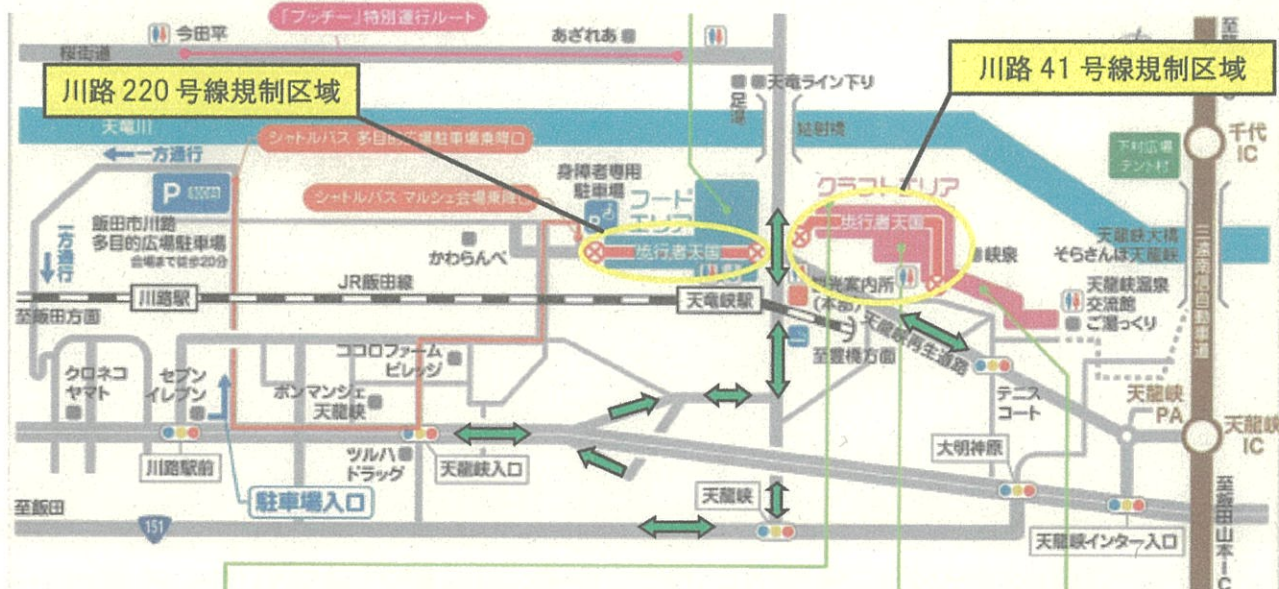

川路・龍江・千代地区にお住まいの皆様へ

天龍峡マルシェ実行委員会
(飯田市商業観光課)

市道 川路 41 号線及び川路 220 号線の車両通行止めのお知らせ

「南信州天龍峡マルシェ」を10月22日(日)に開催します。

つきましては、一般道路(市道 川路 41 号線及び川路 220 号線)の一部を会場として使用するため、交通規制(車両通行止め)を行います。通行予定の皆様にはご不便ご迷惑をおかけしますが、ご理解ご協力をお願いします。ご不明な点などありましたら、下記までお問い合わせ下さい。

なお、当日は天龍峡マルシェ本部(天龍峡観光案内所 Tel.0265-27-2946)へお問い合わせ下さい。

1 規制日時

令和5年10月22日(日) 午前7時00分～午後5時00分 ※小雨決行

2 規制箇所・内容

市道川路 41 号線 辻本屋入口～尾曾写真館前～峡泉前 … 車両通行止め

市道川路 220 号線 北駐車場～天龍峡観光案内所前交差点 … 車両通行止め

3 迂回路

市道川路 41 号線は「市道川路 220 号線(天龍峡再生道路)」への迂回をお願いいたします。

市道川路 220 号線は「国道 151 号線、川路バイパス方面」への迂回をお願いいたします。

4 規制区域図

○問い合わせ：天龍峡観光案内所
Tel / Fax 0265-27-2946