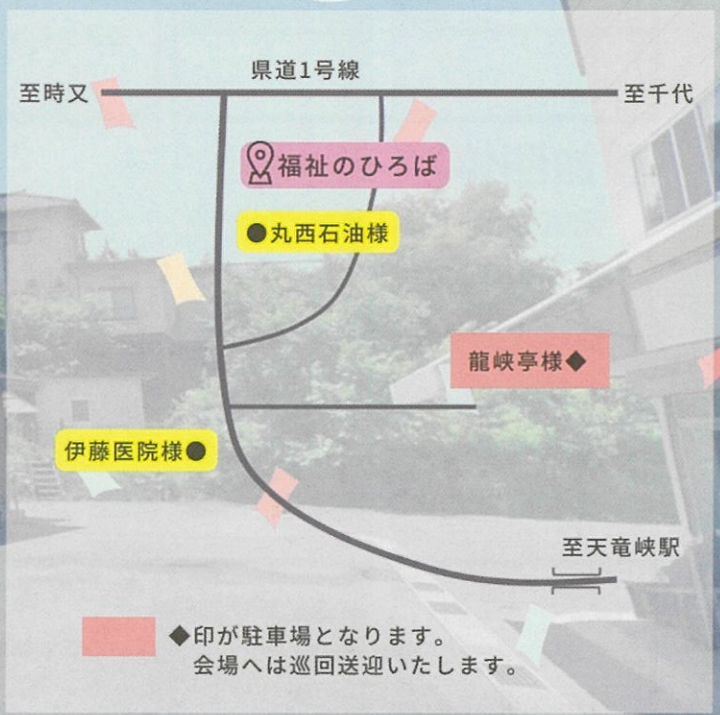

障がい者週間
記念企画

豚汁
無料!

福祉のひろば祭り

気軽に寄ってね!

「福祉のひろば」とは

「福祉のひろば」には
・障がい者の通所施設”七和の里”
・障がい者の方が働く”おひさまカフェ”
・地域の方が誰でも利用できる
”おひさまサロン”
の3つの施設があります。

3年前にゆいの里の配食弁当の施設を改修し、誰でも利用できる地域交流の場として”おひさまサロン”が誕生しましたが、ちょうどその頃コロナ感染が広まり地域の皆さんにこの施設をお披露目できずにいました。

是非このお祭りを契機に、
”おひさまサロン”をご利用ください。

▼EVENT

- 体験コーナー
モルック・ボッチャ・紙芝居
- 販売コーナー
五平餅
野菜・きのこ・漬物
焼き芋
ローソン出張販売
七和の里アップルパイ
アクセサリ
手作りカレンダー
おひさまカフェコーヒー
- 相談コーナー
介護なんでも相談

▼ACCESS

12/9

〔土曜日〕

10:00 - 13:00

雨天中止