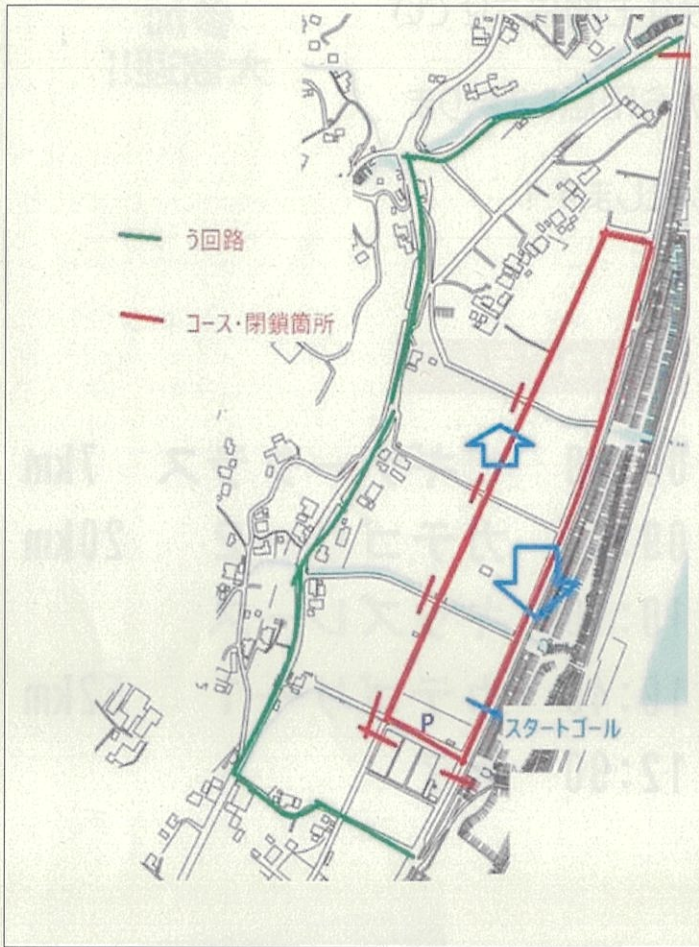

組合回覧

交通規制のご案内

ご不便をおかけします。

皆様にご迷惑にならないよう

柔軟に対応してまいりますので

ご理解のほどよろしくお願いいたします。

4月28日(日)

交通規制時間帯

8:30 ~ 12:30

野県飯田市龍江(天龍峡)

今田平農村広場周回コース

今田平農村広場周辺の周回コースの交通止め

を実施します。ご協力をお願いします。

主催：NPO 法人南信州バイコロジー協会

お問い合わせ：090-3659-0949 (福島)

TOJ 信州飯田ステージイベント

第3回 龍江クリテリウム (自転車ロードレース)

今年で第3回になる龍江クリテリウムを今年も開催させていただきます。ビギナーコースは5周7kmから用意しております。ぜひ、ご観戦、ご声援よろしくお願いたします！

参加
大歓迎!!

とき・ところ

令和6年

4月28日(日)

09:00~12:30

長野県飯田市龍江(天龍峡)
今田平農村広場
周回特設コース