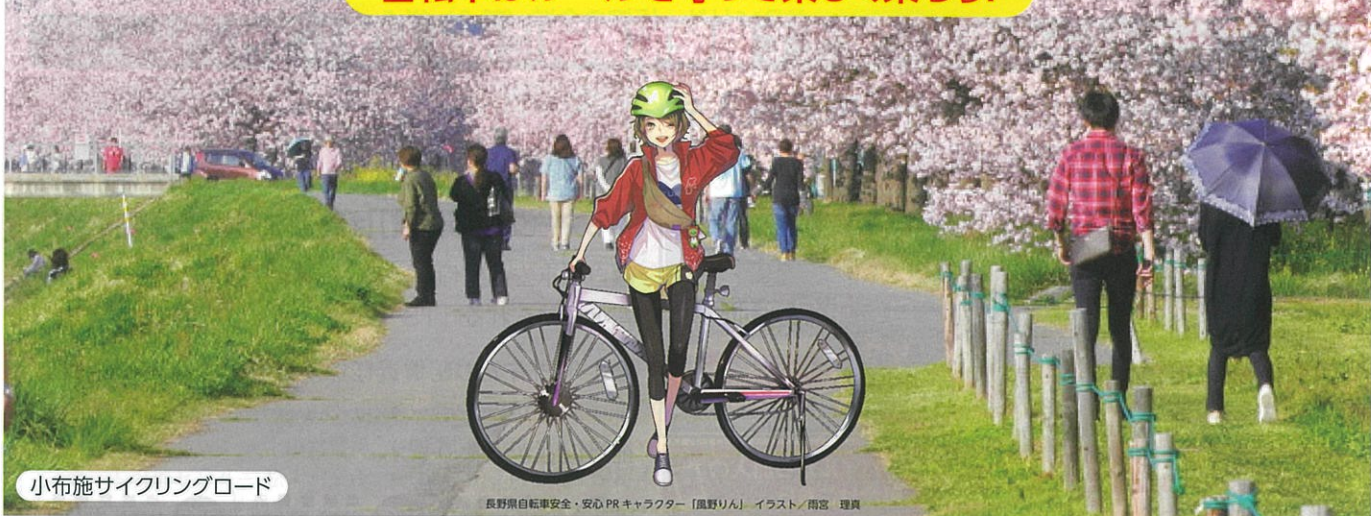

# 5月は自転車月間

自転車はルールを守って楽しく乗ろう!

小布施サイクリングロード

長野県自転車安全・安心PRキャラクター「風野りん」イラスト/南宮 理真