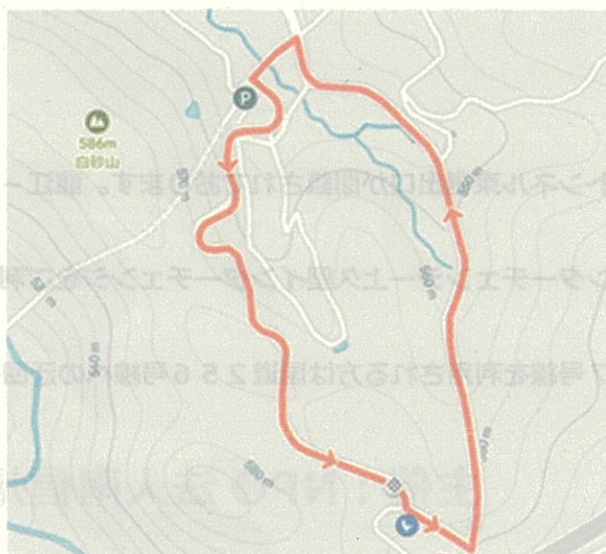

下久堅グランプリ（自転車ロードレース）

このたび、下久堅・稲葉グリーンセンター周辺におきまして、自転車ロードレースイベントを開催いたします。開催に伴い、交通規制等により近隣の皆様にはご不便をおかけいたしますが、何卒ご理解とご協力を賜りますようお願い申し上げます。

本イベントは日曜日に開催いたします。当日はどなたでもご観戦いただけますので、ぜひ稲葉グリーンセンターへお越しください。ご家族・ご友人お誘いあわせの上のご来場を心よりお待ちしております。

とき・ところ

令和8年

5月3日(日)

稲葉グリーンセンター
周回コース

プログラム

09:00 ビギナークラス 5km
09:30 カテゴリー2 13.6km
10:10 カテゴリー1 27km

主催 : NPO法人南信州バイロジ協会
共催 : ツアーオブジャパン綿半信州飯田ステージ実行委員会 下久堅まちづくり委員会 ポンジャンス
協賛 : 自転車のトライ 一般社団法人ALiS チーム右京